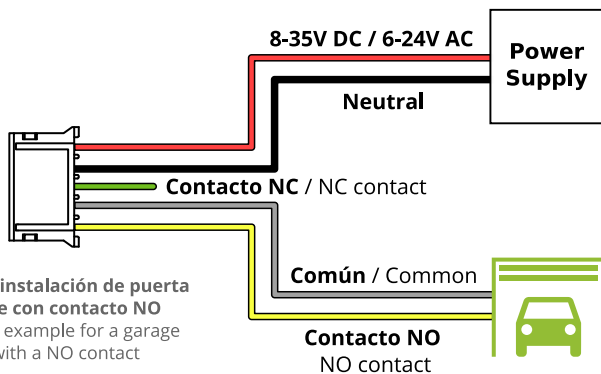

Consumo / Power consumption:

120mA@12V DC

Pmax relé / Pmax relay:

2A@220V DC

2A@250V AC

APPs e información
APPs and information

1º Instalar / Install

Ejemplo de instalación de puerta de garaje con contacto NO
Installation example for a garage door with a NO contact

2º Conectar / Connect

No usar USB para alimentación
Do not power with USB

3º Configurar / Configure

Nearkey APP