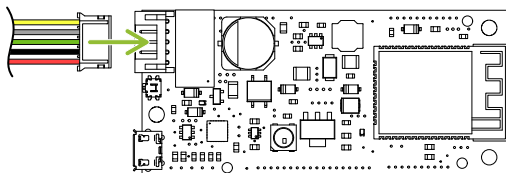

2º Conectar / Connect